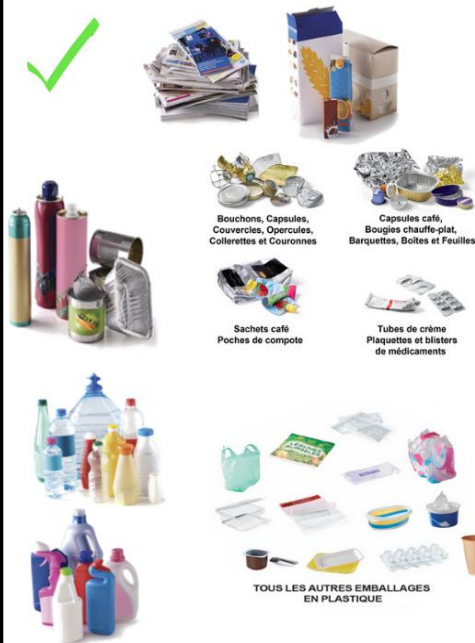

COLLECTES DES JOURS FÉRIÉS :

PAS DE COLLECTE LE 1er MAI (Fête du Travail) ET LE 25 DÉCEMBRE (Noël) → RATTRAPAGES LE 2 MAI ET LE 26 DÉCEMBRE

COLLECTE LE MARDI 14 JUILLET (Fête Nationale)

"EST-CE UN EMBALLAGE ?"

JE METS **EN VRAC** DANS LE BAC JAUNE OU DANS DES SACS TRANSPARENTS TOUS LES EMBALLAGES **VIDÉS** (métal, plastique, papier, cartonnage)

aide au tri : www.citeo.com
onglet guide du tri

Bouchons, Capsules, Couverts, Opcorcles, Colletteres et Couronnes

Capsules café, Bougies chauffe-plat, Barquettes, Boîtes et Feuilles

Sachets café, Poches de compote, Tubes de crème, Plaquettes et blister de médicaments

TOUS LES AUTRES EMBALLAGES EN PLASTIQUE

Déchets alimentaires
Déchets d'hygiène (coton, serviettes, tampons...)
Déchets de soin (poches alimentaires, d'urine, seringues...)
Jouets
Vêtements, chaussures, sacs
bidons de plus de 5 litres
Déchets verts
Verre
Polystyrène de protection
Sacs opaques